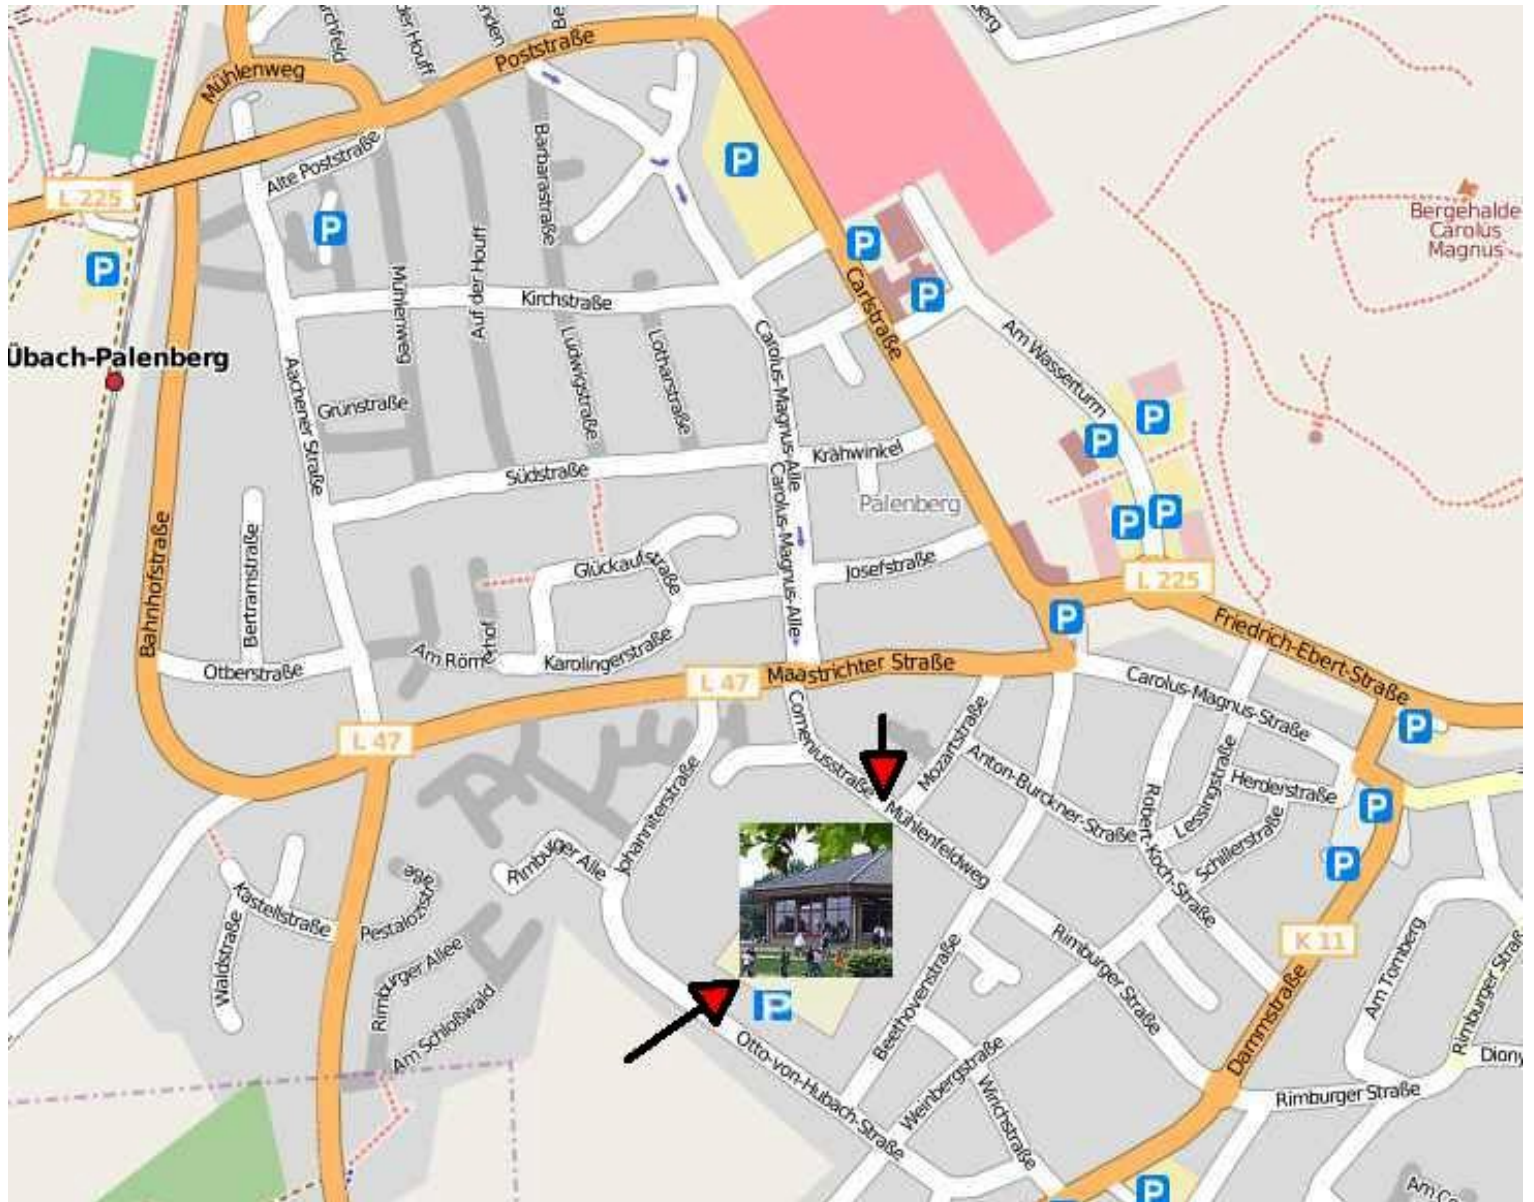

Lageplan

Willy-Brandt-Gesamtschule

Comeniusstraße 16-18

52531 Übach-Palenberg

Stadtplanausschnitt: openstreetmap